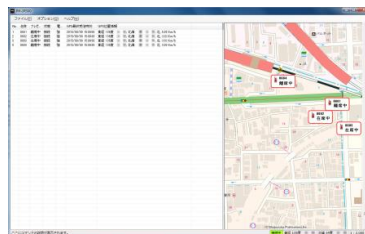

Jアラート連携LTEランシーバシステム

docomo/AU総合交信が可能です
片方の基地局が中継不能時でも
交信が確保できます

携帯電話
基地局

固定音声自動・手動送信
ディスプレイ: 音声・画像表示

Jアラート装置
緊急配信装置

定型音声配信
Jアラート音声配信

移動局のGPS情報を利用して
位置情報を把握できます。

役所の出先庁舎

通信エリア 日本全国