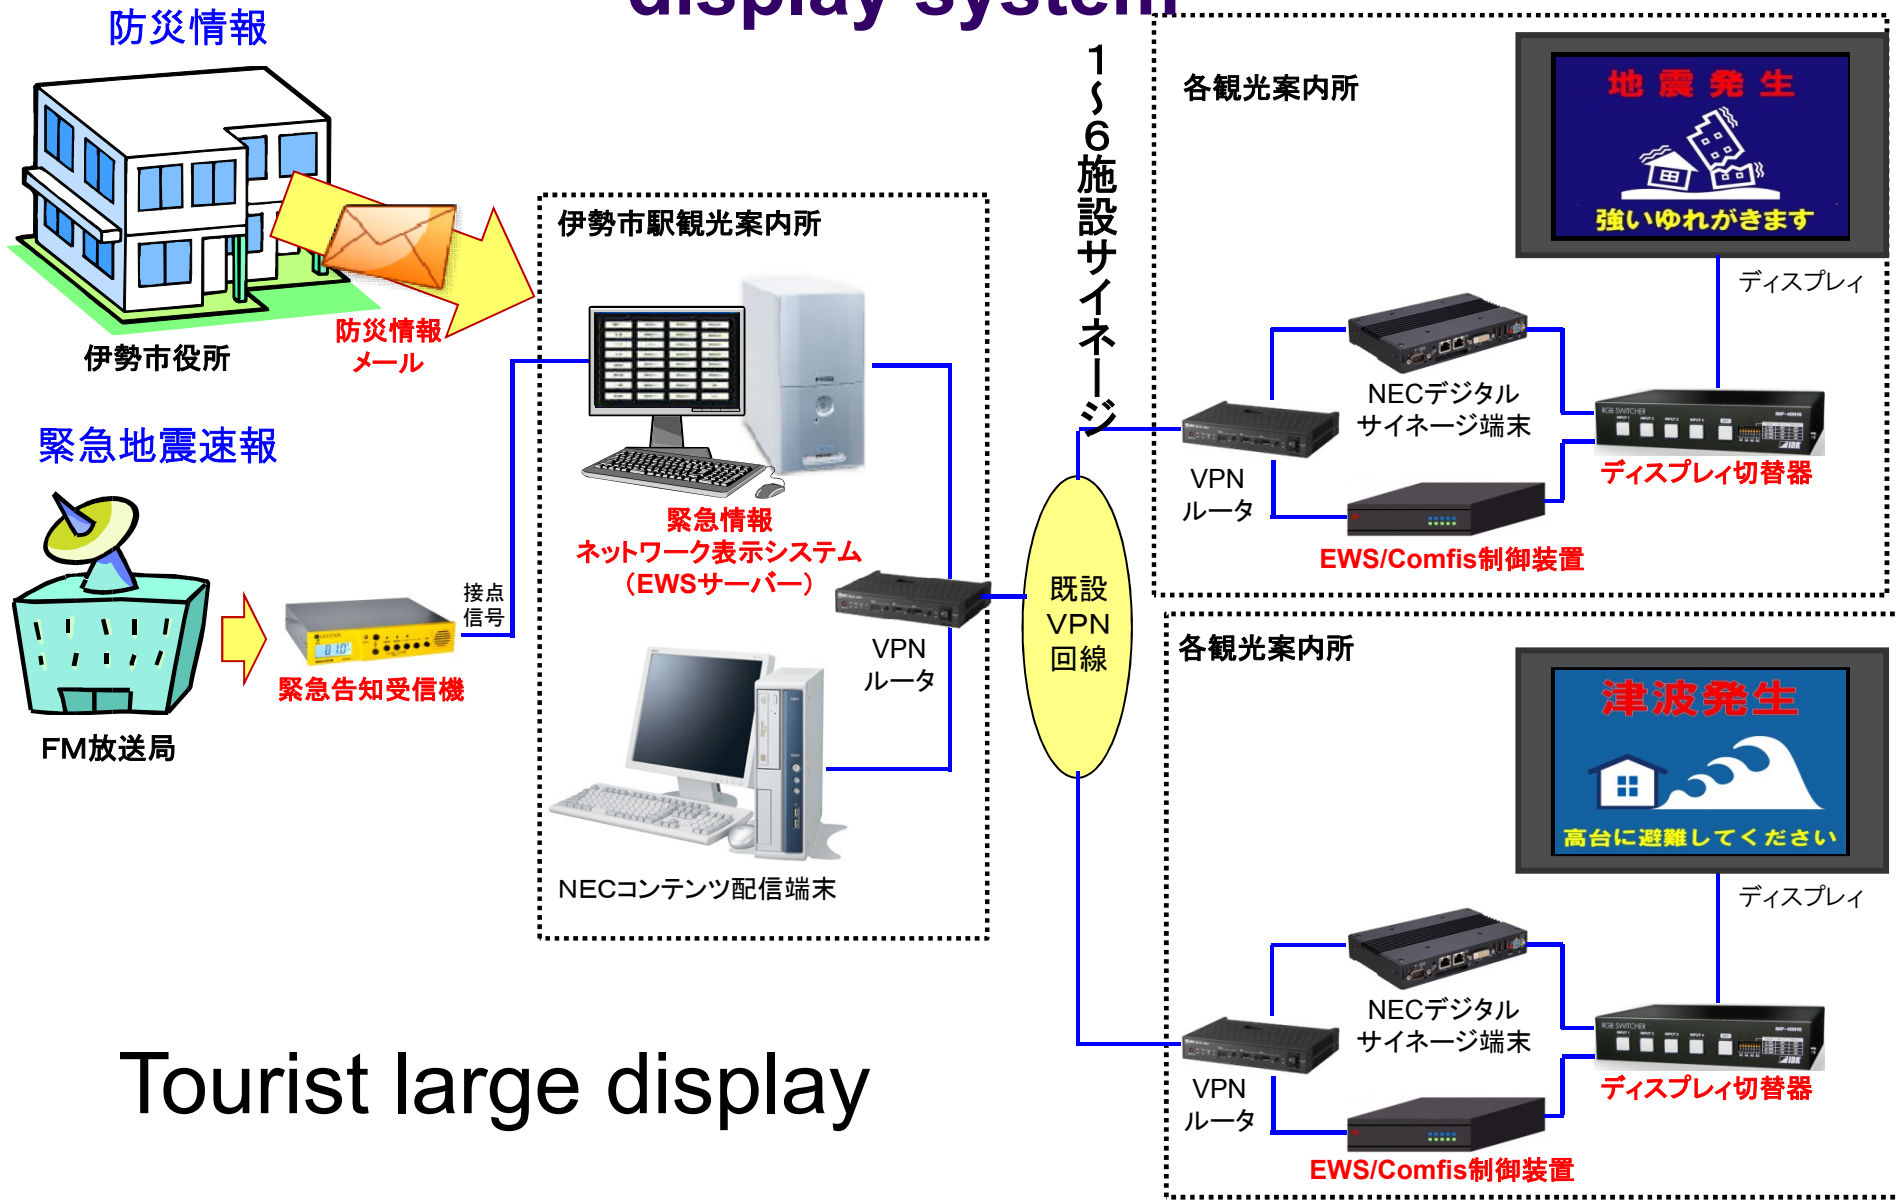

4. Bulk display multiple facilities

Possible to capture emergency earthquake, fire detectors, security equipment, such as signal of multiple facilities with different 「 Comprehensive display system 」

5. Various equipment control is possible

Introduction facilities

三重県庁(13施設)
地震

三重県環境保全事業団
汚泥処理センサー・地震

特別支援学校
地震・防犯・火災

松阪市立小学校
防犯 (不審者)

松阪市立幼稚園
防犯 (不審者)

フューチャースクール
全教室電子黒板
地震・津波・防犯

NEC Signage disaster prevention information display system

Tourist large display

Topics newspaper article

速報 電子黒板に表示

木田町の 小学校に設置

虫野、津波などの発生。校内外緊急連絡。大地震や津波に備える。町内には小中が三校あり、電子黒板は小学校十九校、中学校八校に設置されている。これらは、学校に公共の無線LANを借用して、遠隔から生徒の学習状況を把握し、必要な指導が行われる。また、津波などの発生時には、電子黒板に緊急放送が行われ、全校生徒に避難指示が行われる。

に。また、津波などの発生時には、電子黒板に緊急放送が行われ、全校生徒に避難指示が行われる。

津波速報の内容を確認してください。校内外緊急連絡が行われる。木田町の小学校で。

Port factory

Automatic notification to PC · broadcasting, Radio transmitter. revolving light.
EWS to earthquake and tsunami and emergency